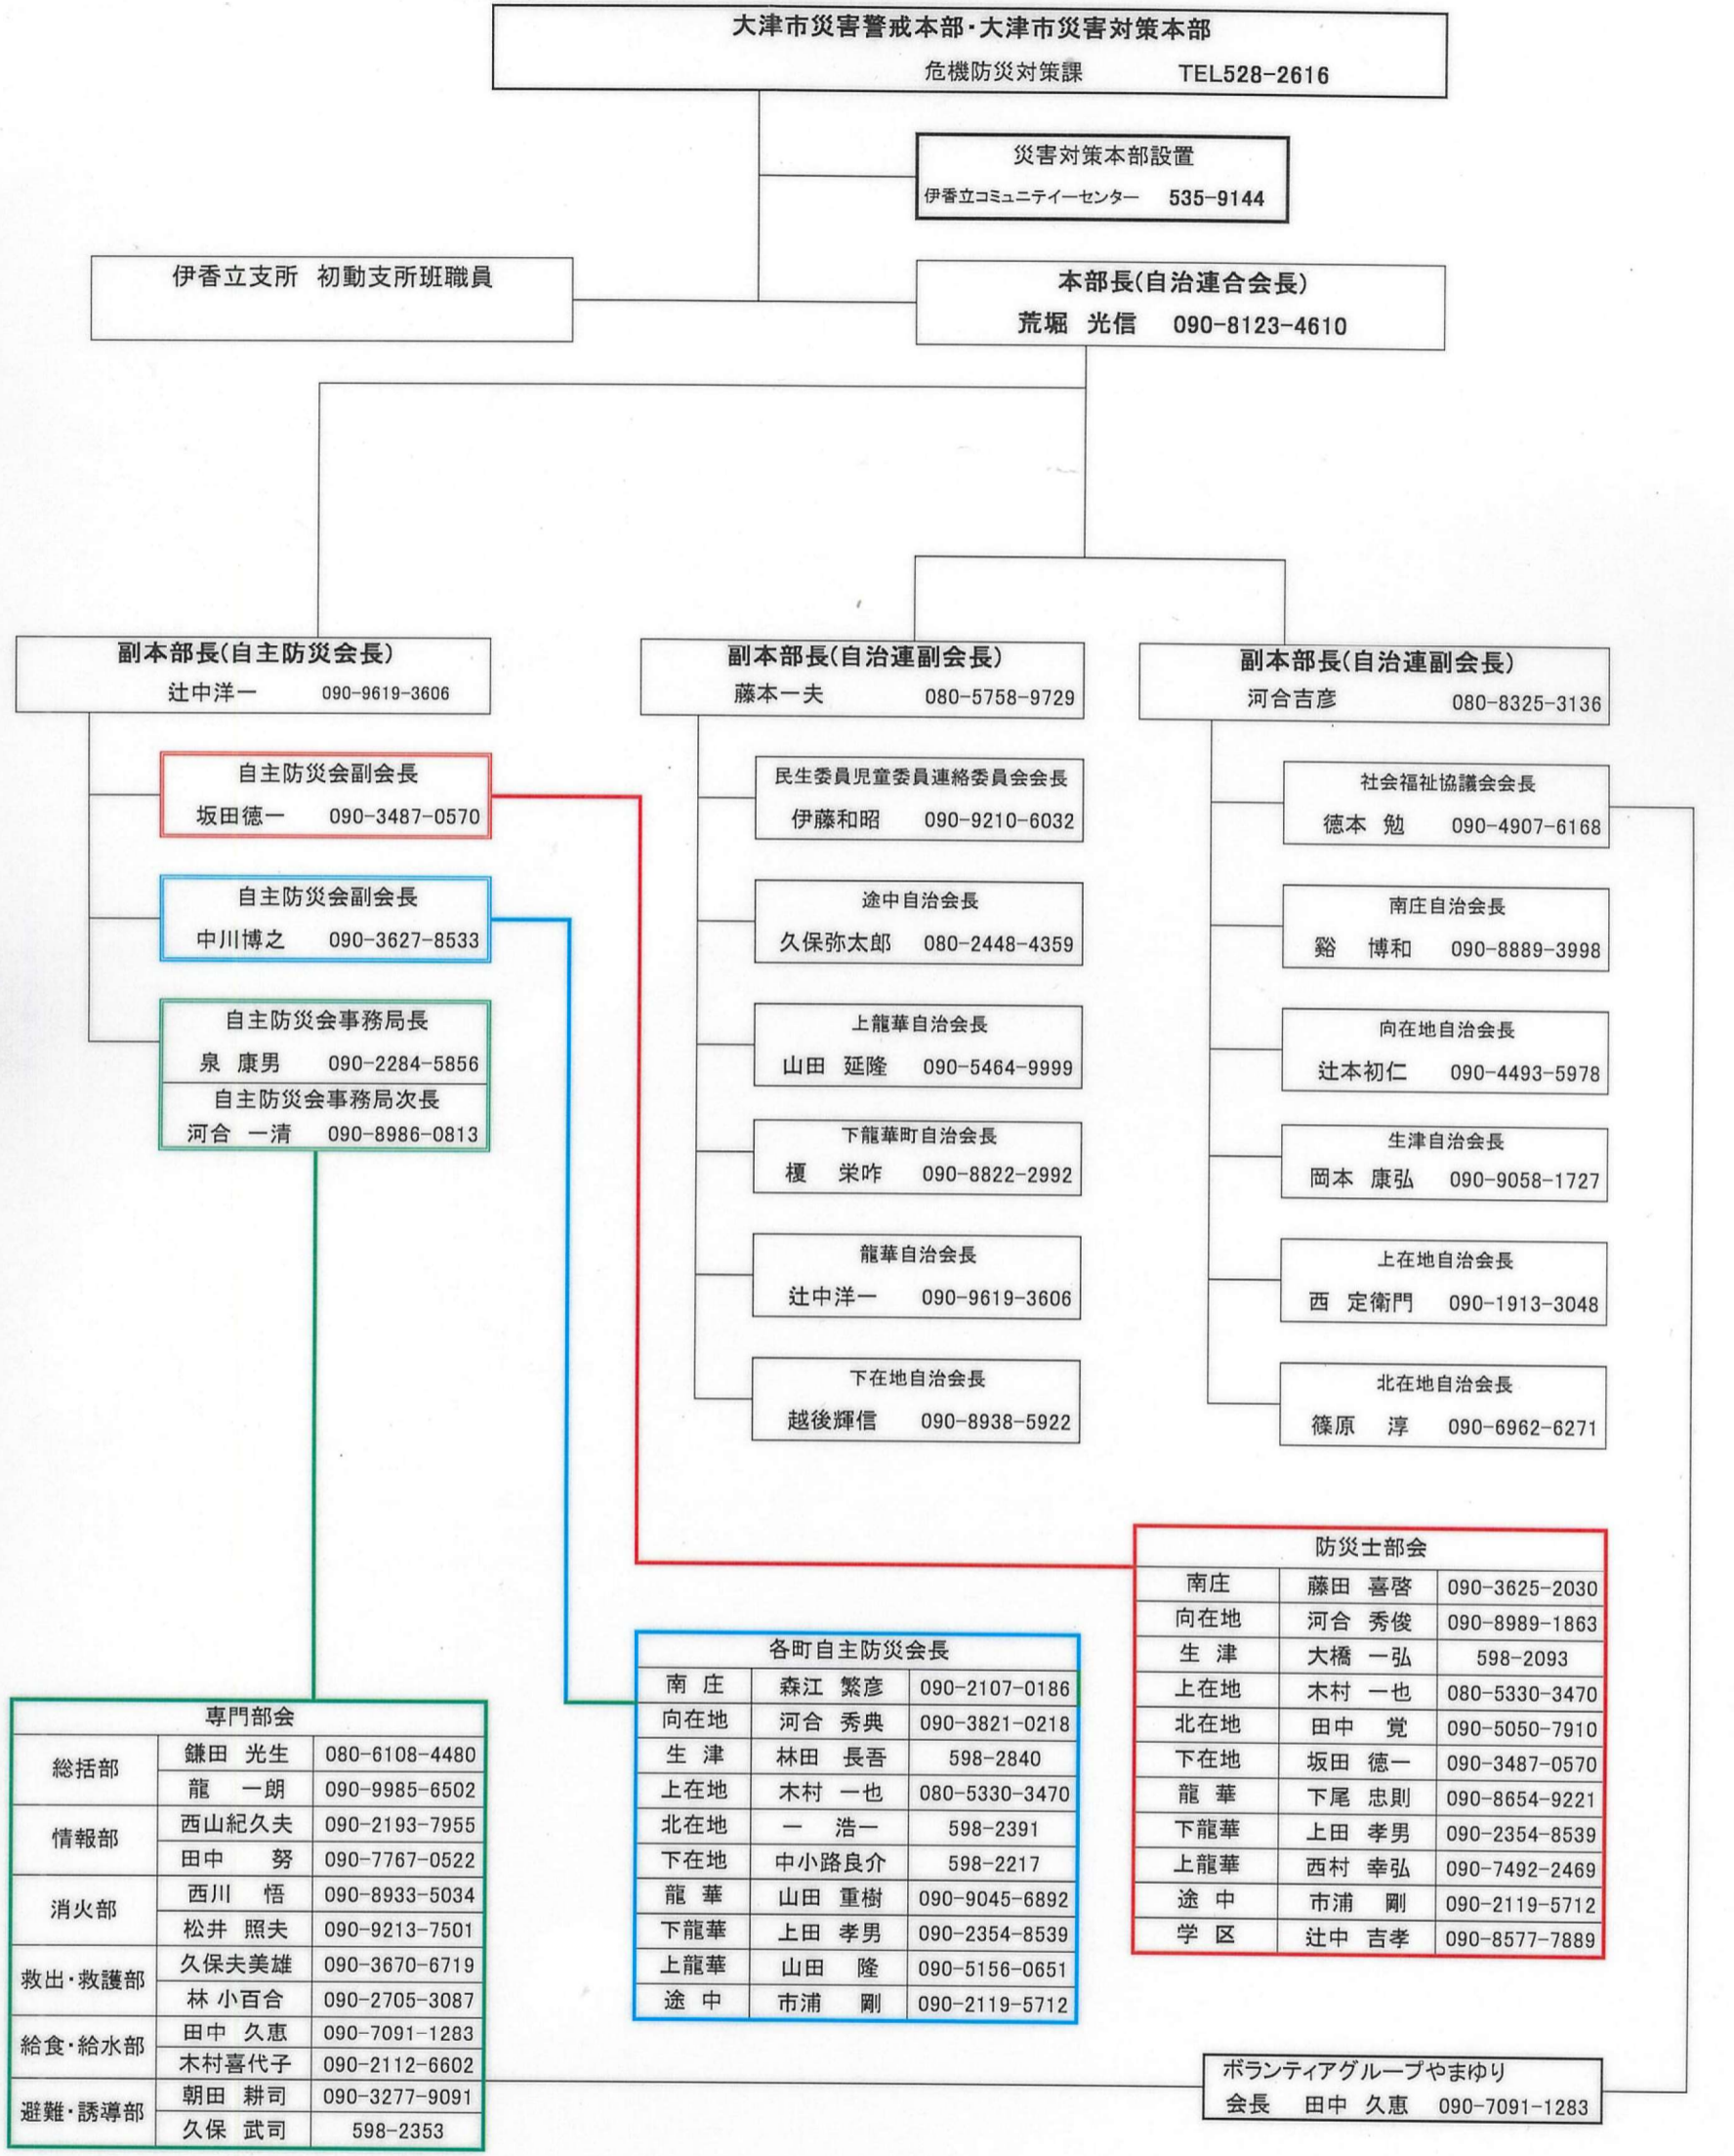

伊香立学区自主防災会災害発生時緊急連絡網

令和5年度

※ 避難指示発令時・震度6以上の地震発生時

専門部会		
総括部	鎌田 光生	080-6108-4480
	龍 一朗	090-9985-6502
情報部	西山紀久夫	090-2193-7955
	田中 努	090-7767-0522
消火部	西川 悟	090-8933-5034
	松井 照夫	090-9213-7501
救出・救護部	久保夫美雄	090-3670-6719
	林 小百合	090-2705-3087
給食・給水部	田中 久恵	090-7091-1283
	木村喜代子	090-2112-6602
避難・誘導部	朝田 耕司	090-3277-9091
	久保 武司	598-2353

各町自主防災会長		
南庄	森江 繁彦	090-2107-0186
向在地	河合 秀典	090-3821-0218
生津	林田 長吾	598-2840
上在地	木村 一也	080-5330-3470
北在地	一 浩一	598-2391
下在地	中小路良介	598-2217
龍華	山田 重樹	090-9045-6892
下龍華	上田 孝男	090-2354-8539
上龍華	山田 隆	090-5156-0651
途中	市浦 剛	090-2119-5712